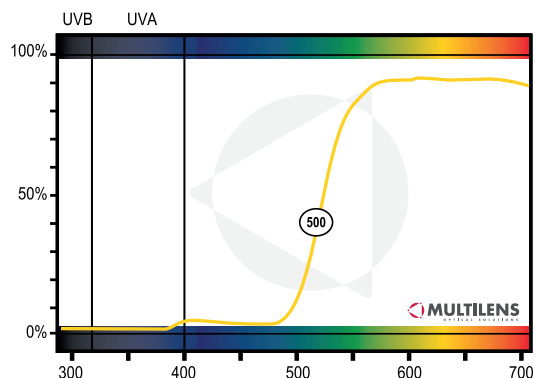

FILTRO FOTOSELETTIVO 500nm Base 6 PC

500nm

Codice articolo:	M31250S
Categoria:	Cat. 1
Adatto alla guida:	SI
Tattamento:	AR interno incluso

500nm Polarizzato Light

Codice articolo:	M31550S
Categoria:	Cat. 2
Adatto alla guida:	SI
Tattamento:	AR interno incluso

500nm Polarizzato Dark

Codice articolo:	M31606S
Categoria:	Cat. 3
Adatto alla guida:	SI
Tattamento:	AR interno incluso