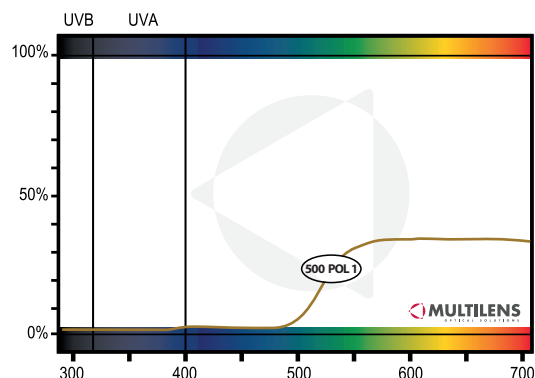

FILTRO FOTOSELETTIVO 500nm Base 6 PC

500nm

Codice articolo:	M31250S
Categoria:	Cat. 1
Adatto alla guida:	SI
Tattamento:	AR interno incluso

500nm Polarizzato Light

Codice articolo:	M31550S
Categoria:	Cat. 2
Adatto alla guida:	SI
Tattamento:	AR interno incluso

500nm Polarizzato Dark

Codice articolo:	M31606S
Categoria:	Cat. 3
Adatto alla guida:	SI
Tattamento:	AR interno incluso